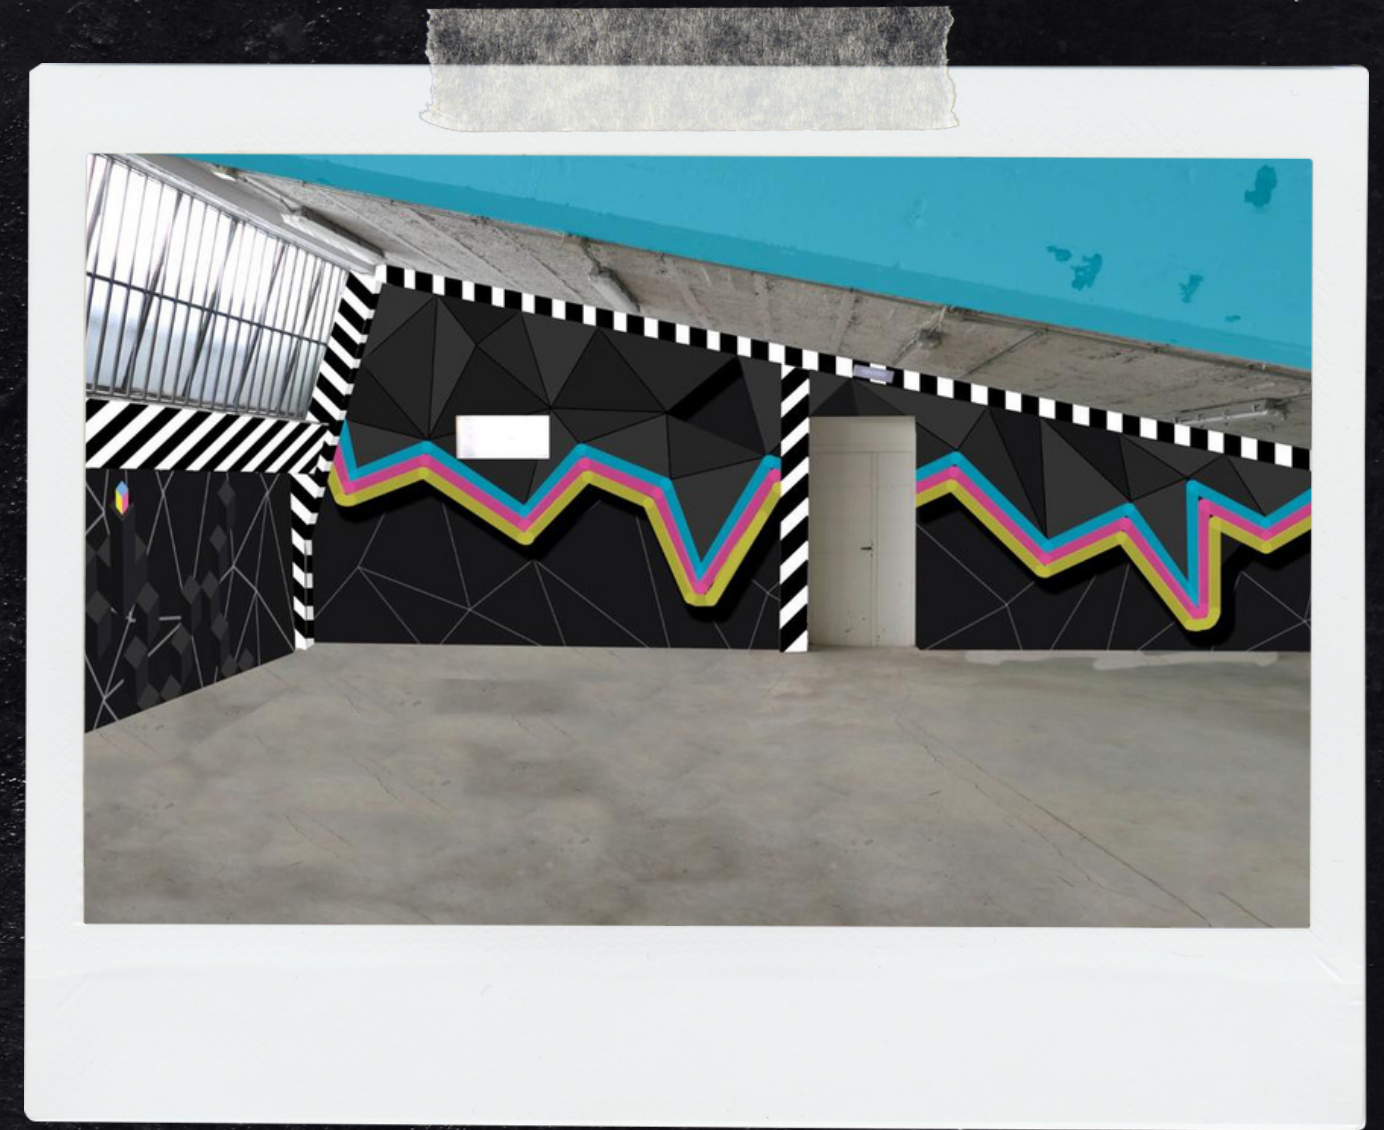

MAD BEER HALL nace de la unión entre la galería de arte Modus Operandi y la cervecera y restaurante Mad Brewing, por lo que cuenta con la colaboración y el trabajo de artistas de la casa, además de tener un restaurante y una fábrica de cerveza artesanal in situ.

Juntos, Modus Operandi y Mad Brewing han creado una fábrica de experiencias donde artistas y espectadores se encuentran en un entorno con personalidad propia.

**MODUS[®]
OPERANDI**

MAD BREWING
FABRICA DE CERVEZA

EL ESPACIO

Situado en el distrito de San Blas-Canillejas, MAD BEER HALL es un espacio amplio y de carácter industrial intervenido por tres reconocidos artistas urbanos (Rafael Blanco, Rafael Jiménez, Sfhir), siendo así el propio espacio un gran mural y una de sus grandes obras.

Con un aforo de 80 personas y vistas a nuestra fábrica de cerveza, nuestro espacio permite la realización de eventos y espectáculos de todo tipo, además de la oportunidad de disfrutar de una cerveza artesanal y una carta variada con solo bajar las escaleras.