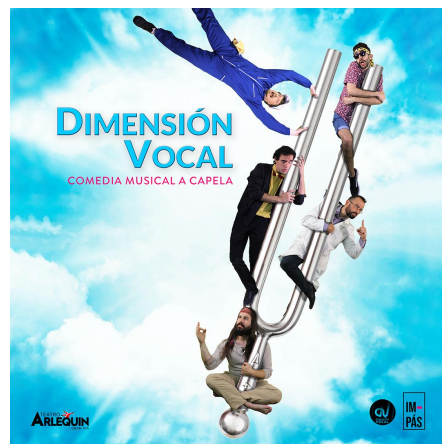

SOBRE EL TEATRO

[Historia](#)

[Ficha técnica](#)

CARTELERA 2021-22

DIMENSIÓN VOCAL

LOS SUEÑOS DE ELSA

TINDER SORPRESA

DIARIO DE UNA GORDA