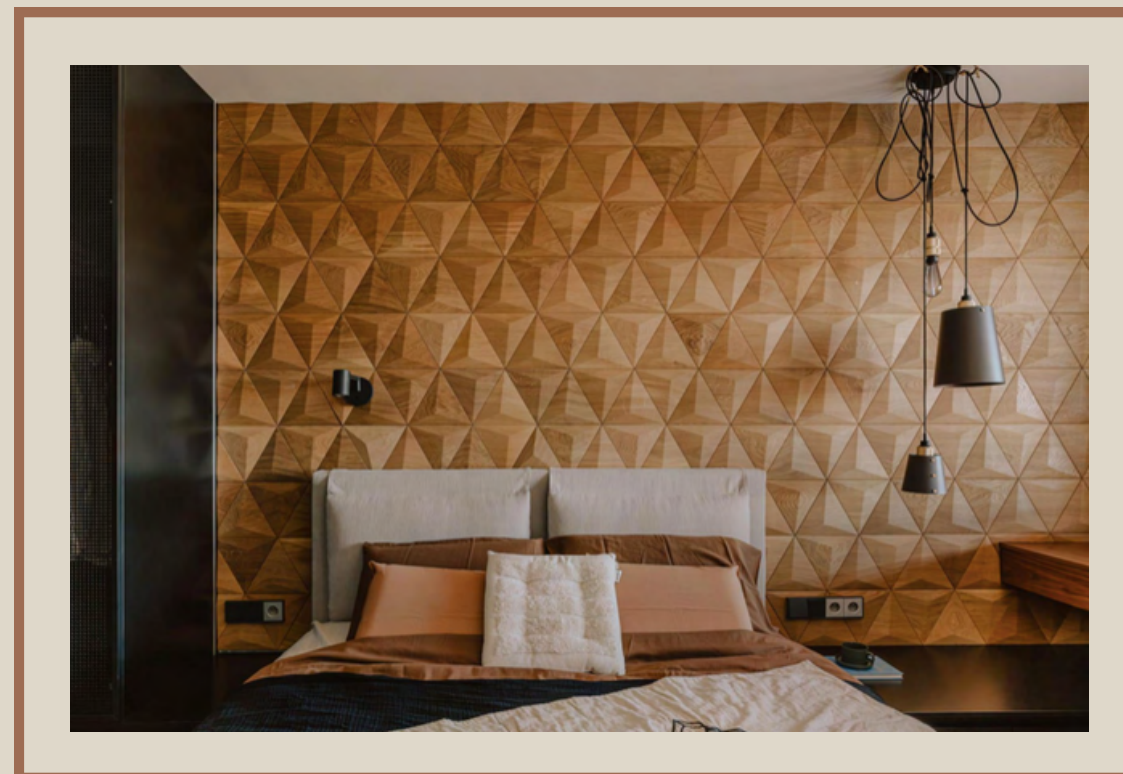

Form At wood

Elegantes y hechos para ser tocados, las piezas de Form at Wood están dirigidas a los amantes de la madera y a los entusiastas de las soluciones naturales y ecológicas, fanáticos de diseños de interiores únicos. Constituyen una fuente inagotable de inspiración.